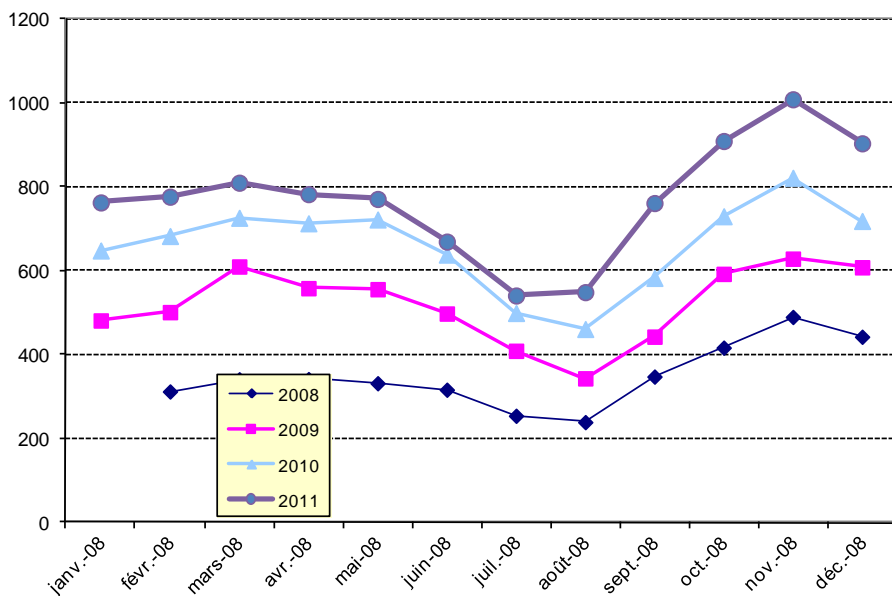

Tanagra and co. - Nombre de visites par jour